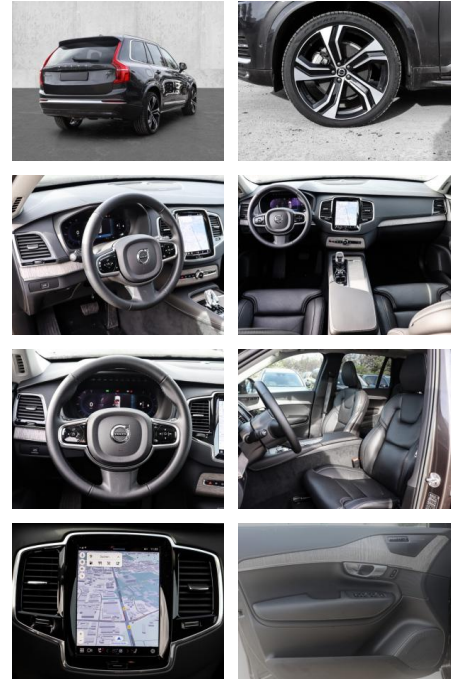

Volvo XC90 Plus Bright AWD B5 Diesel EU6d

MA05-6118-23 Angebotsnr.: