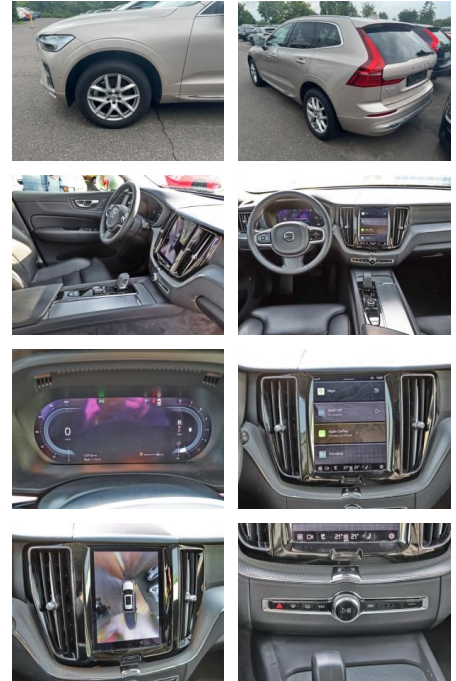

## Volvo XC60 Plus Bright 2WD B4 Benzin EU6d

MA05-6131-23 Angebotsnr.:

Erstzulassung:	Kilometer:	Farbe:	Leistung:	Kraftstoffart:
01.05.2023	24.381	Grau	145 kW / 197 PS	Benzin

**PREIS**  
**44.940 €**

### Multimedia

- Radio
- el. Sitzverstellung
- MP3 Anschluss