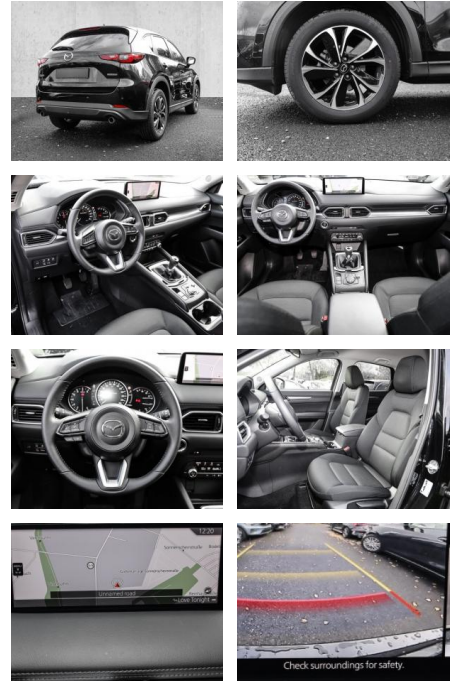

Mazda CX-5 e-SKYACTIV G 165PS 6GS FWD

MA05-6012-23 Angebotsnr.:

Erstzulassung:	Kilometer:	Farbe:	Leistung:	Kraftstoffart:
01.05.2023	17.722	Schwarz	121 kW / 165 PS	Benzin

PREIS
28.680 €

FINANZIERUNGSBEISPIEL

- Kopfairbag
- Kindersitzbefestigung
- AirbagHinten
- **Entertainment: Navigationssystem**
- CD
- Radio
- Telefonvorbereitung
- AUX-In
- USB-Anschluss
- MP3
- Bluetooth
- Freisprecheinrichtung
- Apple CarPlay
- Android Auto
- Sprachsteuerung
- DAB
- Touchscreen
- Induktionsladen für Smartphones
- Musikstreaming
-