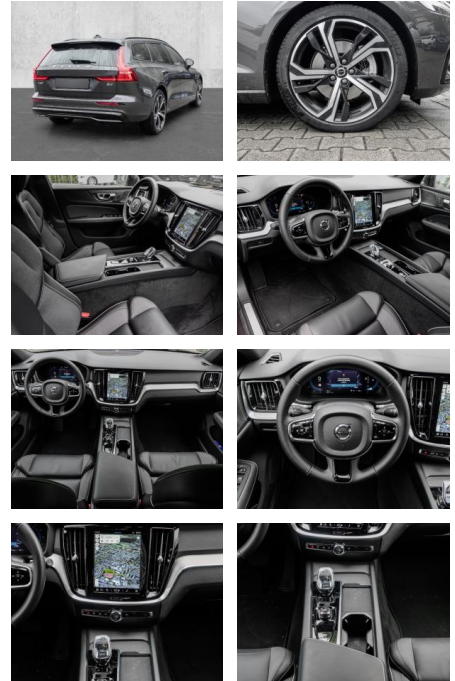

Volvo V60 Plus Dark B4 Diesel EU6d StandHZG

MA05-7919390Angebotsnr.:

Erstzulassung:	Kilometer:	Farbe:	Leistung:	Kraftstoffart:
01.12.2023	16.000	Grau	145 kW / 197 PS	Diesel

PREIS
40.520 €

FINANZIERUNGSBEISPIEL

Multimedia

- Radio
- el. Sitzverstellung
- Navigation mit Bildschirm
- Bluetooth

Komfort

- Zentralverriegelung
- Bordcomputer

Interieur

- Multifunktionslenkrad
- Sportsitze
- el. Fensterheber
- Sitzheizung
- Standheizung