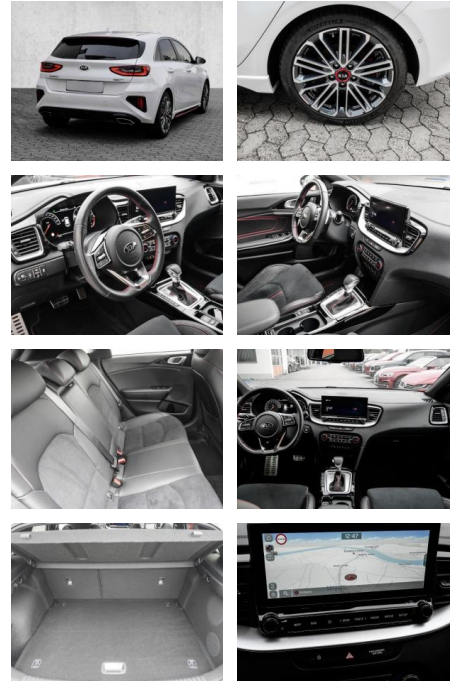

Kia Cee'd GT 1.6T-GDI EU6d Navi Leder

MA05-1917-23 Angebotsnr.:

| Erstzulassung: | Kilometer: | Farbe: | Leistung: | Kraftstoffart: |
|----------------|------------|--------|-----------------|----------------|
| 01.08.2021 | 17.000 | Weiß | 150 kW / 204 PS | Benzin |

- Kopfairbag
- Kindersitzbefestigung
- Pannentkit
- **Entertainment: Navigationssystem**
- Soundsystem
- Radio
- Telefonvorbereitung
- AUX-In
- USB-Anschluss
- MP3
- JBL
- Bluetooth
- Freisprecheinrichtung
- Apple CarPlay
- Android Auto
- Sprachsteuerung
- DAB
- Touchscreen
- Induktionsladen für Smartphones
- Musikstreaming