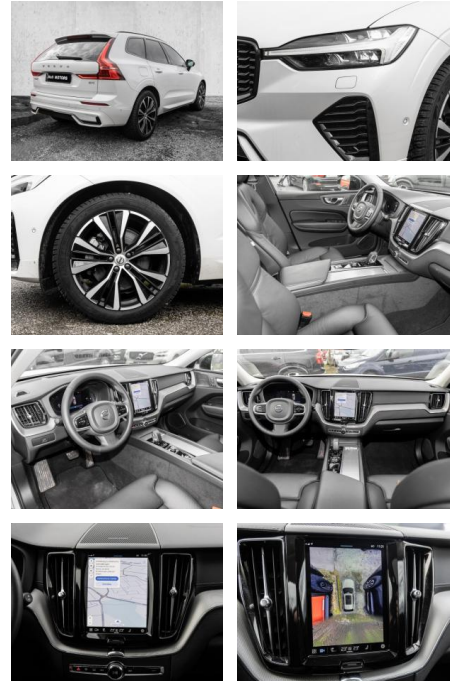

Volvo XC60 Ultimate Dark 2WD B4 Diesel EU6d

MA05-2033-24 Angebotsnr.:

Erstzulassung:	Kilometer:	Farbe:	Leistung:	Kraftstoffart:
01.08.2023	16.263	Weiß	145 kW / 197 PS	Diesel

PREIS
51.240 €

FINANZIERUNGSBEISPIEL

Multimedia

- Radio
- el. Sitzverstellung
- Head UP Display

Komfort

- Zentralverriegelung
- Bordcomputer

Servolenkung

- Zentralverriegelung
- Elektrischer Fensterheber
- Lederausstattung
- Sitzheizung
- Elektrische Aussenspiegel
- Teilbare Ruedesitzlehne
- Tempomat
- Multifunktionslenkrad
- Keyless Go Startfunktion
- Elektrische Sitze
- Innenspiegel autom. abblendbar
- Mittelarmlehne
- Innenraumfilter
- Lenksaeule einstellbar
- ParkDistanceControl vorne und hinten
- Elektrische Heckklappe
- Memory Sitze
- Ambientebeleuchtung
- Lordosenstütze
- Sitzheizung hinten