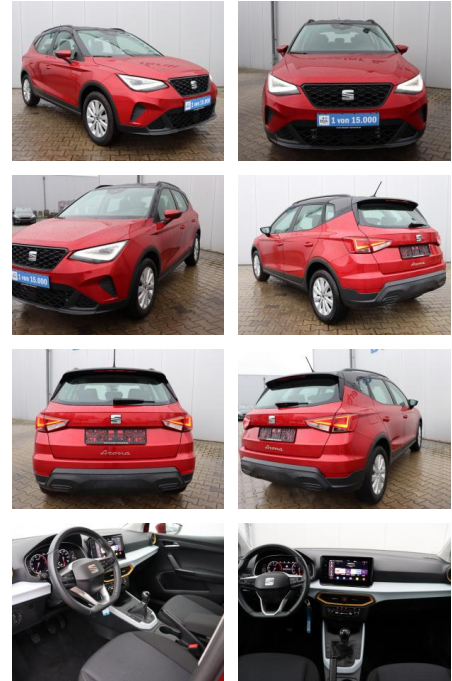

Seat Arona 1.0 TSI Style*NAVI*ACC*

AB08-19241 **Angebotsnr.:**

Erstzulassung:	Kilometer:	Farbe:	Leistung:	Kraftstoffart:
26.05.2022	17.800	Rot	81 kW / 110 PS	Benzin

PREIS 20.560 €	FINANZIERUNGSBEISPIEL		* Basisfinanzierung: Anzahlung: 5.140 Euro, Laufzeit: 72 Monate, Nettodarlehen: 15.420 Euro, Gesamtbetrag: 24.256 Euro, Zinssätze: 7.71% Sollz. (gebunden), 7.99% eff. ** Zielratenfinanzierung: Anzahlung: 5.140 Euro, Laufzeit: 72 Monate, Nettodarlehen: 15.420 Euro, Zielrate: 11.308 Euro, Gesamtbetrag: 24.831 Euro, Zinssätze: 7.71% Sollz. (gebunden), 7.99% eff., Vermittlung für: Santander Consumer Bank Repräsentatives Beispiel gem. § 17 Abs. 4 PAngV. Diese Finanzierungsangebote sind Beispiele. Gerne ermitteln wir für Sie Ihr individuelles Angebot.
	Laufzeit: 72 Monate Anzahlung: 25 %	Basis-Finanzierung:* Mtl. Rate:	
	Zielraten-Finanzierung:** 178 €		

Ausstattung

Besonderheiten

- Einparkhilfe hinten
- Abstandstempomat (ACC)
- Radioempfang digital (DAB+)
- Induktionsladeschale für Smartphone
- Klimaanlage Climatronic 2-Zonen
- Scheinwerfer Voll-LED

Sicherheit