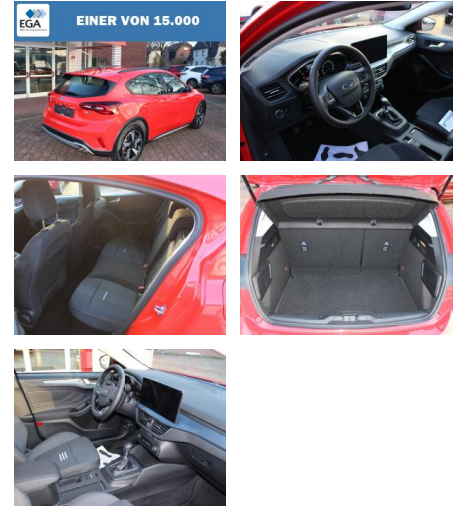

Ford Focus Active 5dr / Navi Sync4 + Kamera + AC...

AW00-NU7068Angebotsnr.:

Erstzulassung:	Kilometer:	Farbe:	Leistung:	Kraftstoffart:
02.09.2022	14.207	Rot	92 kW / 125 PS	Benzin

PREIS	FINANZIERUNGSBEISPIEL	
22.100 €	Laufzeit: 72 Monate	Anzahlung: 25 %
	Basis-Finanzierung:**	Mtl. Rate:
	Zielraten-Finanzierung:**	192 €

Multimedia

- Android Auto
- CarPlay
- USB
- W-Lan / Wifi Hotspot
- Radio DAB
- Touchscreen
- Navigation mit Bildschirm
- Bluetooth

Komfort

- Klimaautomatik
- Front-, Seiten- und weitere Airbags
- Lederlenkrad
- Zentralverriegelung
- Fernbedienung Zentralverriegelung
- Bordcomputer