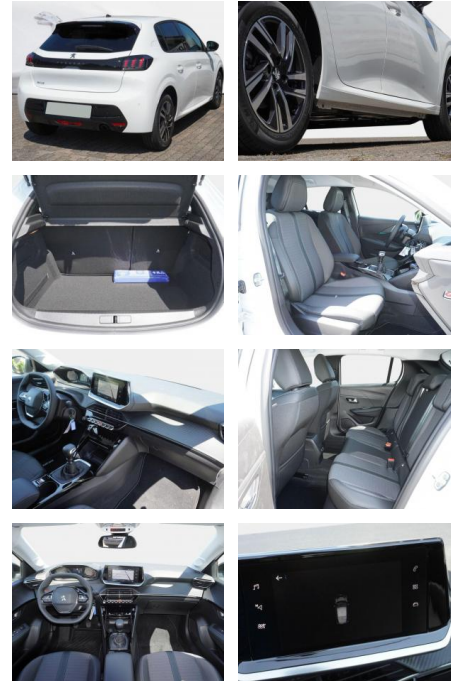

Peugeot 208 BlueHDi 100 Allure++EPH++NAVI++

SD05-170 01068604snr.: