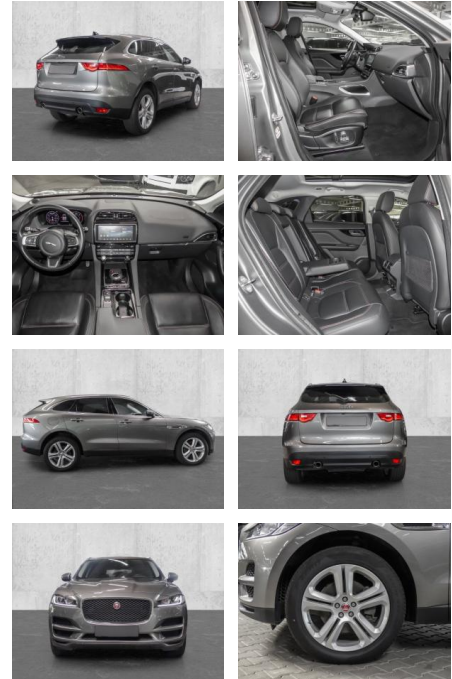

Jaguar F-Pace Prestige AWD 30d EU6d-T Allrad

MA05-6232-23 Angebotsnr.:

Erstzulassung:	Kilometer:	Farbe:	Leistung:	Kraftstoffart:
01.09.2020	56.449	Silber	221 kW / 300 PS	Diesel

PREIS
44.040 €

FINANZIERUNGSBEISPIEL