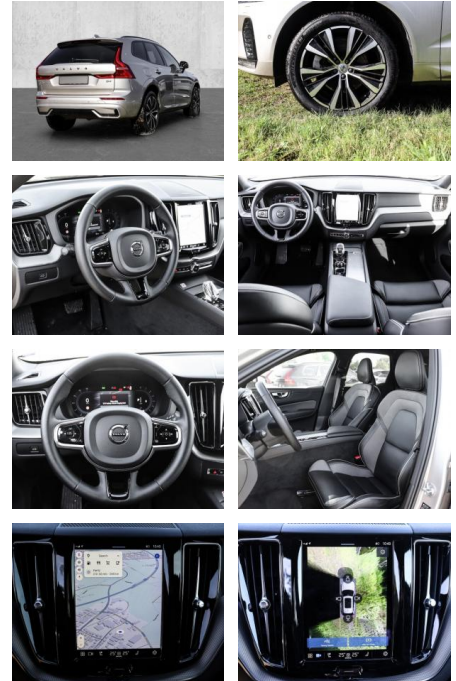

**Volvo XC60 Plus Dark 2WD B4 Benzin EU6d**

MA05-6032-23 Angebotsnr.:

Erstzulassung:	Kilometer:	Farbe:	Leistung:	Kraftstoffart:
01.05.2023	28.245	Grau	145 kW / 197 PS	Benzin

<b>PREIS</b> <b>44.020 €</b>	<b>FINANZIERUNGSBEISPIEL</b>	
	Laufzeit: 72 Monate	Anzahlung: 25 %
	Basis-Finanzierung:**	Mtl. Rate:
	Zielraten-Finanzierung:**	<b>382 €</b>

- Anhängerstabilisierung
- Pannenkitt
- **Entertainment: Soundsystem**
- Radio
- Telefonvorbereitung
- USB-Anschluss
- MP3
- Harman-Kardon
- Bluetooth
- Freisprecheinrichtung
- Android Auto
- DAB
- Touchscreen
- Induktionsladen für Smartphones