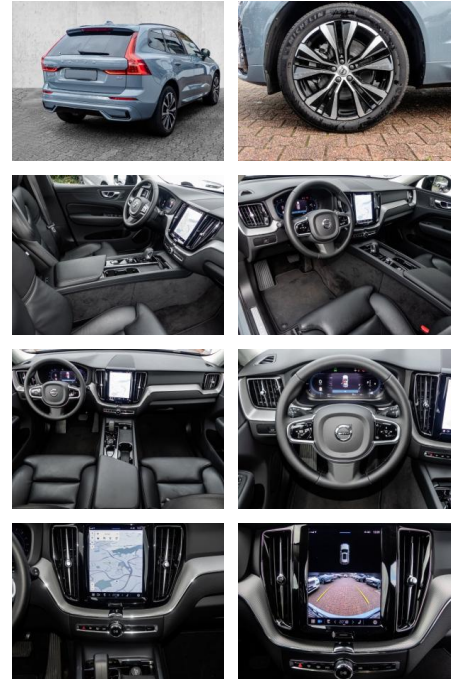

Volvo XC60 Plus Dark 2WD B4 Benzin EU6d

MA05-6015-23 Angebotsnr.: