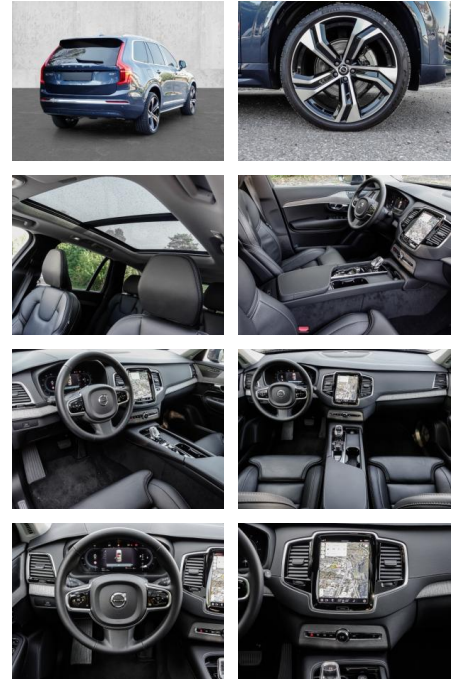

**Volvo XC90 Plus Bright AWD B5 Diesel EU6d**

MA05-6188-23 Angebotsnr.:

Erstzulassung:	Kilometer:	Farbe:	Leistung:	Kraftstoffart:
01.03.2023	5.000	Blau	173 kW / 235 PS	Diesel

<b>PREIS</b> <b>64.900 €</b>	<b>FINANZIERUNGSBEISPIEL</b>	
	Laufzeit: 72 Monate	Anzahlung: 25 %
	Basis-Finanzierung:**	Mtl. Rate:
	Zielraten-Finanzierung:**	<b>563 €</b>

- Kopfairbag
- Knieairbag
- Kindersitzbefestigung
- Anhängerstabilisierung
- Pannenkitt
- Notrad
- **Entertainment: Navigationssystem**
- Soundsystem
- Radio
- USB-Anschluss
- Harman-Kardon
- Android Auto
- DAB
- Induktionsladen für Smartphones

**Multimedia**

- Radio
- el. Sitzverstellung
- Navigation mit Bildschirm

**Komfort**

- Zentralverriegelung
- Bordcomputer
- **Klimaautomatik**
- Servolenkung
- Zentralverriegelung
- Elektrischer Fensterheber
- Lederausstattung
- Sitzheizung
- Elektrische Aussenspiegel
- Teilbare Rucksitzlehne
- Tempomat
- Standheizung
- Multifunktionslenkrad
- Keyless Go Startfunktion
- Elektrische Sitze
- Innenspiegel autom. abblendbar
- Mittelarmlehne
- Innenraumfilter
- Lenksaeule einstellbar
- Heckrolle