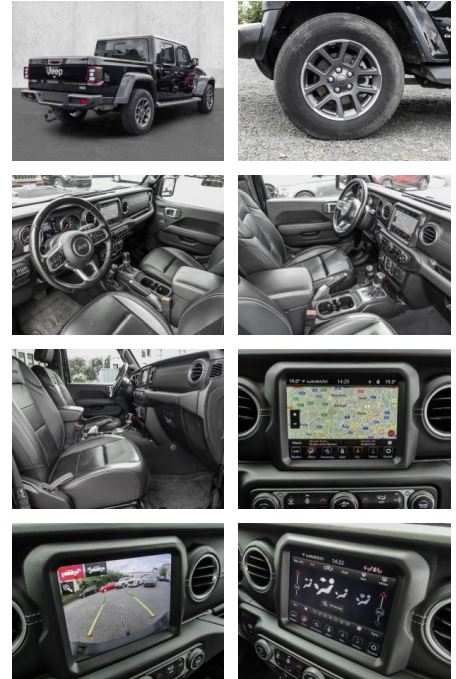

## Jeep Gladiator Overland 4WD 3.0 CRD EU6d

MA05-L531579Angebotsnr.:

Erstzulassung:	Kilometer:	Farbe:	Leistung:	Kraftstoffart:
01.09.2021	41.890	Schwarz	194 kW / 264 PS	Diesel

**PREIS**  
**53.300 €**

- Telefonvorbereitung
- USB-Anschluss
- MP3
- Bluetooth
- Freisprecheinrichtung
- Apple CarPlay
- Android Auto
- DAB
- Touchscreen
- 