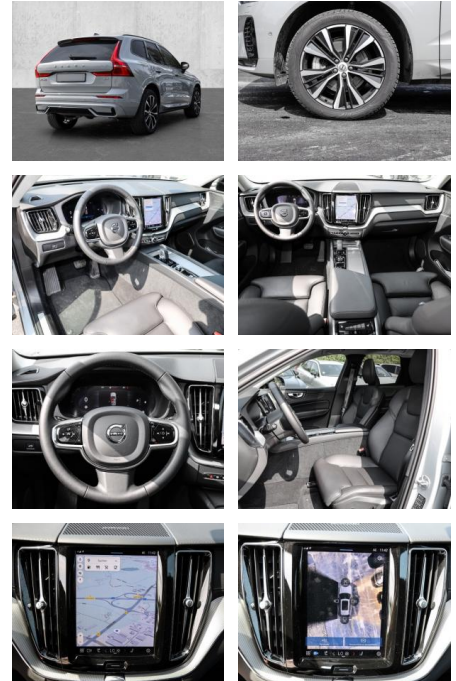

Volvo XC60 Ultimate Dark 2WD B4 Diesel EU6d

MA05-2158-24 Angebotsnr.:

Erstzulassung:	Kilometer:	Farbe:	Leistung:	Kraftstoffart:
01.08.2023	14.696	Grau	145 kW / 197 PS	Diesel

PREIS
51.350 €

FINANZIERUNGSBEISPIEL
 Laufzeit: 72 Monate Anzahlung: 25 %
 Basis-Finanzierung:* Mtl. Rate:
 Zielraten-Finanzierung:** **445 €**

- Kindersitzbefestigung
- Anhängerstabilisierung
- Pannentkit
- **Entertainment: Soundsystem**
- Radio
- USB-Anschluss
- Harman-Kardon
- Apple CarPlay
- Android Auto
- DAB
- Induktionsladen für Smartphones

Multimedia

- Radio
- el. Sitzverstellung
- Head UP Display

Komfort

- Zentralverriegelung
- Bordcomputer

Servolenkung

- Zentralverriegelung
- Elektrischer Fensterheber
- Lederausstattung
- Sitzheizung
- Elektrische Aussenspiegel
- Teilbare Ruedesitzlehne
- Tempomat
- Multifunktionslenkrad
- Keyless Go Startfunktion
- Elektrische Sitze
- Innenspiegel autom. abblendbar
- Mittelarmlehne
- Innenraumfilter
- Lenksaeule einstellbar
- ParkDistanceControl vorne und hinten
- Elektrische Heckklappe
- Keyless Entry
- Memory Sitze
- Ambientebeleuchtung
- Lordosenstütze