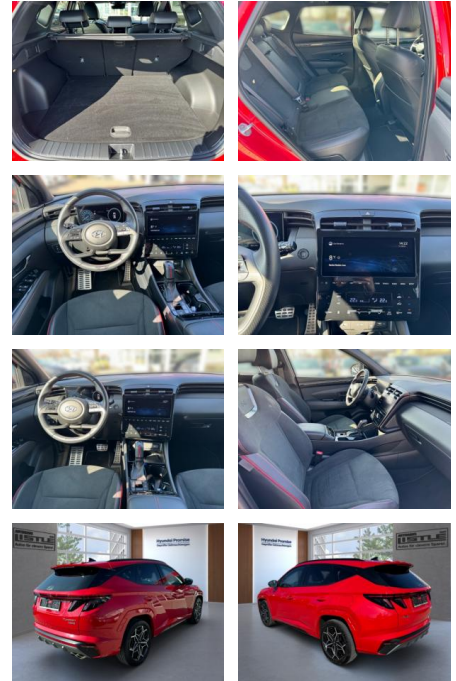

## Hyundai Tucson 1.6 T-GDI 48V-Hybrid N-Line

AL33-J193618 **Angebotsnr.:**

Erstzulassung:	Kilometer:	Farbe:	Leistung:	Kraftstoffart:
01.06.2022	20.990		110 kW / 150 PS	Benzin

PREIS	FINANZIERUNGSBEISPIEL	
<b>34.450 €</b>	Laufzeit: 72 Monate      Anzahlung: 25 % Basis-Finanzierung:*      Mtl. Rate: Zielraten-Finanzierung:** <b>299 €</b>	* Basisfinanzierung: Anzahlung: 8.613 Euro, Laufzeit: 72 Monate, Nettodarlehen: 25.838 Euro, Gesamtbetrag: 40.644 Euro, Zinssätze: 7.71% Sollz. (gebunden), 7.99% eff. ** Zielratenfinanzierung: Anzahlung: 8.613 Euro, Laufzeit: 72 Monate, Nettodarlehen: 25.838 Euro, Zielrate: 18.948 Euro, Gesamtbetrag: 41.607 Euro, Zinssätze: 7.71% Sollz. (gebunden), 7.99% eff., Vermittlung für: Santander Consumer Bank Repräsentatives Beispiel gem. § 17 Abs. 4 PAngV. Diese Finanzierungsangebote sind Beispiele. Gerne ermitteln wir für Sie Ihr individuelles Angebot.

## Ausstattung

- WLAN
- Touchscreen
- Musikstreaming

### Multimedia

- Radio
- Navigation mit Bildschirm
- MP3 Anschluss
- Bluetooth