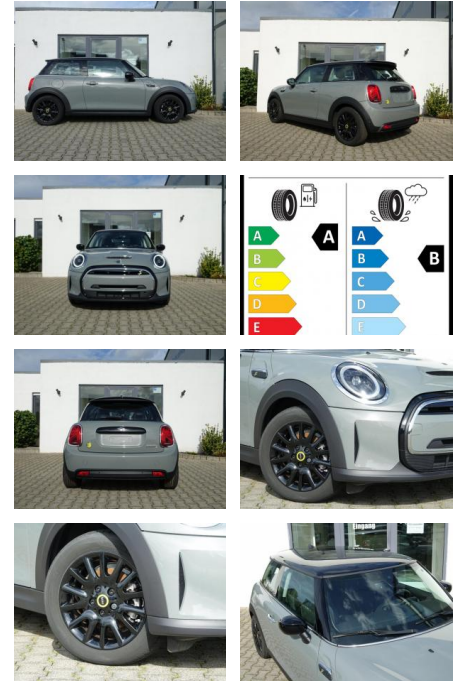

MINI Cooper SE Premium- + Lichtpaket

KA08-MINI-201A06gebotsnr.:

Erstzulassung:	Kilometer:	Farbe:	Leistung:	Kraftstoffart:
01.08.2022	5.979		135 kW / 184 PS	Elektro

PREIS	FINANZIERUNGSBEISPIEL	
21.920 €	Laufzeit: 72 Monate Anzahlung: 25 % Basis-Finanzierung:* Mtl. Rate: Zielraten-Finanzierung:** 190 €	* Basisfinanzierung: Anzahlung: 5.480 Euro, Laufzeit: 72 Monate, Nettodarlehen: 16.440 Euro, Gesamtbetrag: 25.861 Euro, Zinssätze: 7.71% Sollz. (gebunden), 7.99% eff. ** Zielratenfinanzierung: Anzahlung: 5.480 Euro, Laufzeit: 72 Monate, Nettodarlehen: 16.440 Euro, Zielrate: 12.056 Euro, Gesamtbetrag: 26.474 Euro, Zinssätze: 7.71% Sollz. (gebunden), 7.99% eff., Vermittlung für: Santander Consumer Bank Repräsentatives Beispiel gem. § 17 Abs. 4 PAngV. Diese Finanzierungsangebote sind Beispiele. Gerne ermitteln wir für Sie Ihr individuelles Angebot.

Ausstattung

Sicherheit

- PDC Park Distance Control hinten
- Anti-Blockiersystem ABS
- Antischlupfregelung ASC+T
- elektronische Stabilitätskontrolle (ESP / DSP)
- Servolenkung
- Regensensor
- Wegfahrsperre
- Kindersitzbefestigung

Multimedia

- Radio
- Navigation mit Bildschirm
- MP3 Anschluss
- Bluetooth

Komfort

- Zentralverriegelung
- Bordcomputer

Interieur

- Multifunktionslenkrad
- el. Fensterheber
- Sitzheizung

Exterieur

- Leichtmetallfelgen
- metallic

- (Manche E-Mail-Programme legen unsere Antwortmail dort ab.)
- Eine sehr ausführliche Ausstattungsbeschreibung sowie eine große Bildershow finden Sie auf unserer Homepage unter auto-kueck.de
- Hier ein Auszug der wichtigsten Ausstattungsmerkmale:
- 16Zoll Leichtmetallräder Victory Spoke anthrazit
- LED-Scheinwerfer
- Regensensor und automatische Fahrlichtsteuerung
- 2-Zonen-Klimaautomatik
- Fußmatten in Velours
- Innenspiegel automatisch abblendend
- Interieuroberfläche Piano Black
- Sport-Lederlenkrad mit Multifunktion
- Moonwalk Grey Metallic
- Akustischer Fußgängerschutz
- Geschwindigkeitsregelung mit