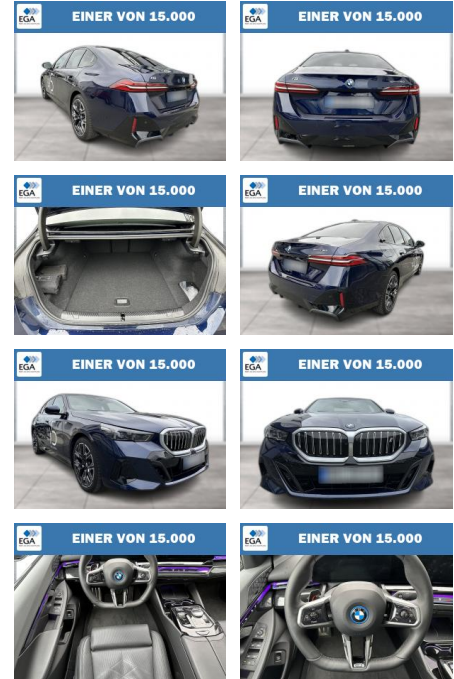

## BMW i5 eDrive40 M Sport AHK Panorama HeadUp

WG08-248917 Angebotsnr.:

Erstzulassung:	Kilometer:	Farbe:	Leistung:	Kraftstoffart:
01.10.2023	17.553	Blau	250 kW / 340 PS	Elektro

PREIS	FINANZIERUNGSBEISPIEL	
<b>75.760 €</b>	Laufzeit: 72 Monate	Anzahlung: 25 %
	Basis-Finanzierung:**	Mtl. Rate:
	Zielraten-Finanzierung:**	<b>657 €</b>