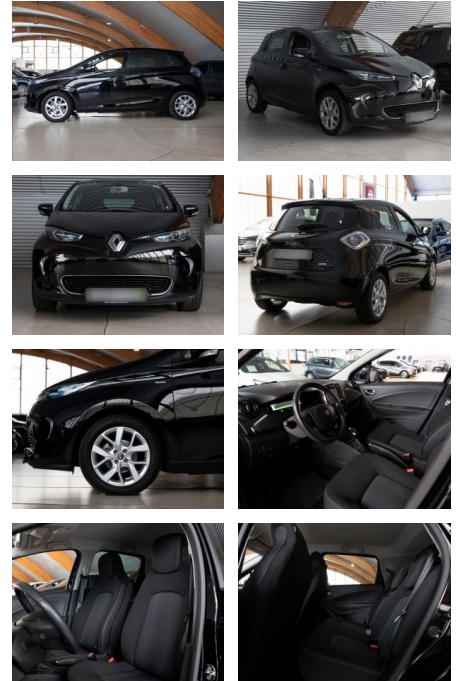

## Renault ZOE R110 (ohne Batterie) 41 kwh Life

RS04-15588 **Angebotsnr.:**

Erstzulassung:	Kilometer:	Farbe:	Leistung:	Kraftstoffart:
08.06.2019	46.436	Diverse	80 kW / 109 PS	Elektro

**PREIS**  
**13.910 €**