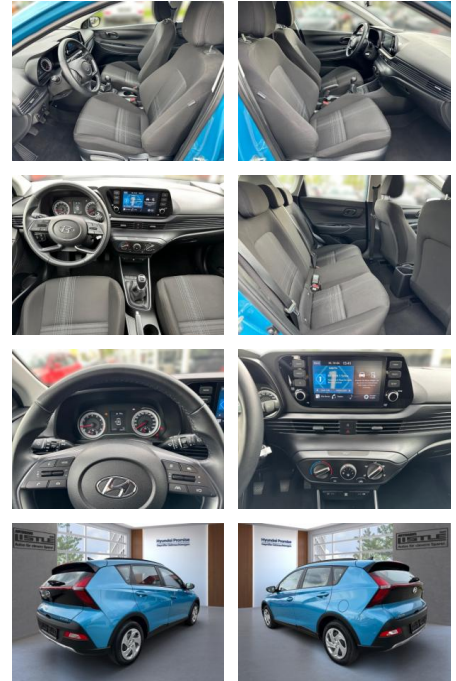

Hyundai Bayon 1.2 MPI 85HP Klima PDC Kamera

AL33-65417 **Angebotsnr.:**

Erstzulassung:	Kilometer:	Farbe:	Leistung:	Kraftstoffart:
01.03.2023	28.700		62 kW / 84 PS	Benzin

PREIS
19.000 €

FINANZIERUNGSBEISPIEL