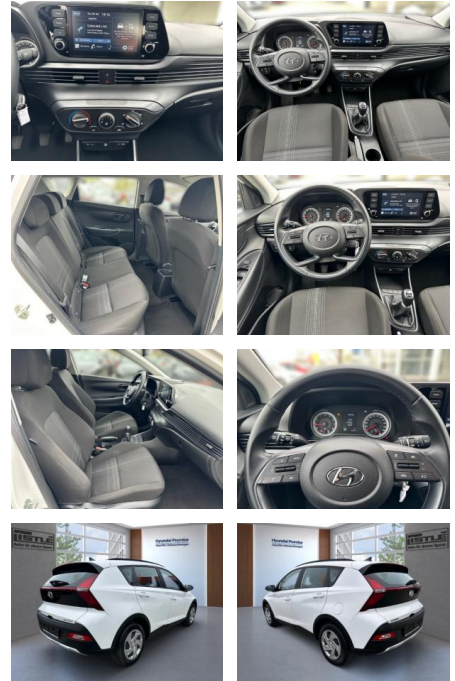

Hyundai Bayon 1.2 MPI 85HP Klima PDC Kamera

AL33-60103 **Angebotsnr.:**

Erstzulassung:	Kilometer:	Farbe:	Leistung:	Kraftstoffart:
01.03.2023	17.500		62 kW / 84 PS	Benzin

PREIS
19.000 €

FINANZIERUNGSBEISPIEL