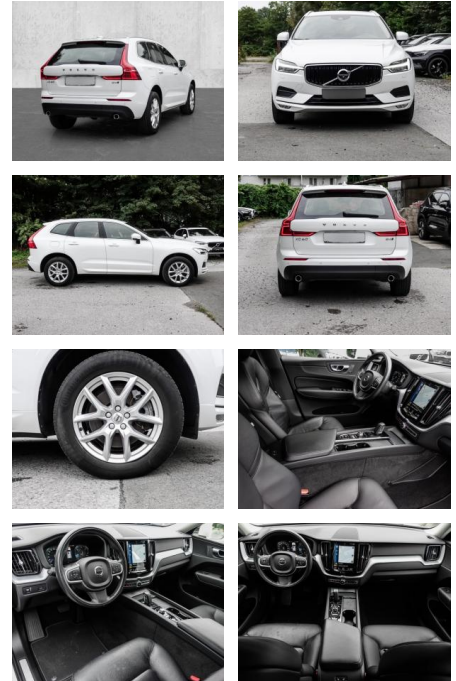

## Volvo XC60 Momentum Pro AWD B4 Diesel EU6d

MA05-wu2282-~~Angebotsnr.:~~

Erstzulassung:	Kilometer:	Farbe:	Leistung:	Kraftstoffart:
01.11.2020	59.680	Weiß	145 kW / 197 PS	Diesel

**PREIS**  
**35.890 €**