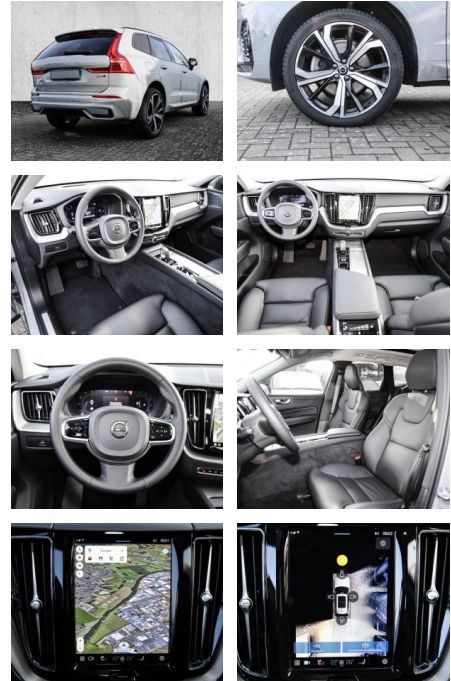

**Volvo XC60 Ultimate Dark AWD B4 Diesel EU6d**

MA05-2334-24 Angebotsnr.:

Erstzulassung:	Kilometer:	Farbe:	Leistung:	Kraftstoffart:
01.09.2023	14.239	Grau	145 kW / 197 PS	Diesel

**PREIS**  
**53.910 €**

**FINANZIERUNGSBEISPIEL**  
 Laufzeit: 72 Monate      Anzahlung: 25 %  
 Basis-Finanzierung:\*      Mtl. Rate:  
 Zielraten-Finanzierung:\*\*      **468 €**

- Knieairbag
- Kindersitzbefestigung
- Anhängerstabilisierung
- Pannenset
- **Entertainment: Soundsystem**
- Radio
- USB-Anschluss
- Harman-Kardon
- Apple CarPlay
- Android Auto
- DAB
- Induktionsladen für Smartphones

**Multimedia**

- Radio
- el. Sitzverstellung
- Head UP Display

**Komfort**

- Zentralverriegelung

- Bordcomputer
- **Servolenkung**
- Zentralverriegelung
- Elektrischer Fensterheber
- Lederausstattung
- Sitzheizung
- Elektrische Aussenspiegel
- Teilbare Rucksitzlehne
- Tempomat
- Standheizung
- Multifunktionslenkrad
- Keyless Go Startfunktion
- Elektrische Sitze
- Innenspiegel autom. abblendbar
- Mittelarmlehne
- Innenraumfilter
- Lenksäule einstellbar
- ParkDistanceControl vorne und hinten
- Elektrische Heckklappe
- Keyless Entry
- Memory Sitze