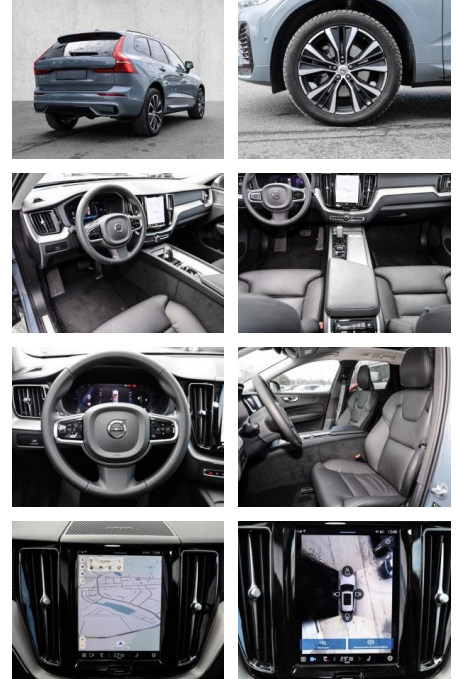

Volvo XC60 Ultimate Dark 2WD B4 Diesel EU6d

MA05-2321-24 Angebotsnr.:

Erstzulassung:	Kilometer:	Farbe:	Leistung:	Kraftstoffart:
01.09.2023	18.459	Grau	145 kW / 197 PS	Diesel

PREIS
51.340 €

FINANZIERUNGSBEISPIEL

- Kindersitzbefestigung
- Anhängerstabilisierung
- Pannenset
- **Entertainment: Soundsystem**
- Radio
- USB-Anschluss
- Harman-Kardon
- Apple CarPlay
- Android Auto
- DAB
- Induktionsladen für Smartphones

Multimedia

- Radio
- el. Sitzverstellung
- Head UP Display

Komfort

- Zentralverriegelung
- Bordcomputer

Servolenkung

- Zentralverriegelung
- Elektrischer Fensterheber
- Lederausstattung
- Sitzheizung
- Elektrische Aussenspiegel
- Teilbare Rucksitzlehne
- Tempomat
- Multifunktionslenkrad
- Keyless Go Startfunktion
- Elektrische Sitze
- Innenspiegel autom. abblendbar
- Mittelarmlehne
- Innenraumfilter
- Lenksäule einstellbar
- ParkDistanceControl vorne und hinten
- Elektrische Heckklappe
- Keyless Entry
- Memory Sitze
- Ambientebeleuchtung
- Lordosenstütze