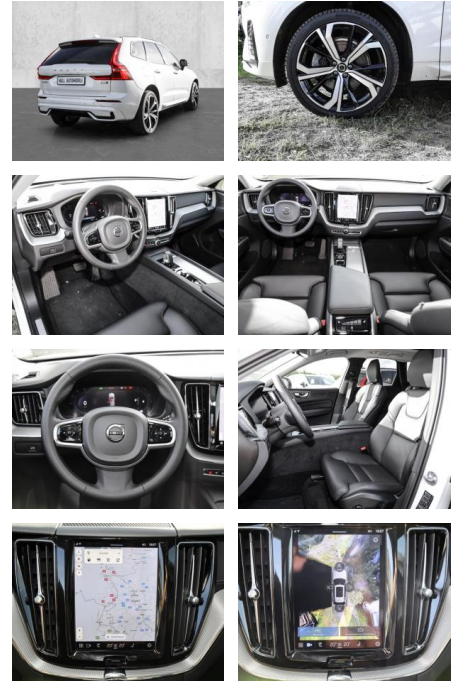

Volvo XC60 Ultimate Dark AWD B4 Diesel EU6d

MA05-2322-24 Angebotsnr.:

Erstzulassung:	Kilometer:	Farbe:	Leistung:	Kraftstoffart:
01.09.2023	17.564	Weiß	145 kW / 197 PS	Diesel

PREIS 53.910 €	FINANZIERUNGSBEISPIEL		<small>* Basisfinanzierung: Anzahlung: 13.478 Euro, Laufzeit: 72 Monate, Nettodarlehen: 40.433 Euro, Gesamtbetrag: 63.602 Euro, Zinssätze: 7.71% Sollz. (gebunden), 7.99% eff. ** Zielratenfinanzierung: Anzahlung: 13.478 Euro, Laufzeit: 72 Monate, Nettodarlehen: 40.433 Euro, Zielrate: 29.651 Euro, Gesamtbetrag: 65.110 Euro, Zinssätze: 7.71% Sollz. (gebunden), 7.99% eff., Vermittlung für: Santander Consumer Bank Repräsentatives Beispiel gem. § 17 Abs. 4 PAngV. Diese Finanzierungsangebote sind Beispiele. Gerne ermitteln wir für Sie Ihr individuelles Angebot.</small>
	Laufzeit: 72 Monate	Anzahlung: 25 %	
	Basis-Finanzierung:*	Mtl. Rate:	
	Zielraten-Finanzierung:**	468 €	

- Knieairbag
- Kindersitzbefestigung
- Anhängerstabilisierung
- Pannenset
- **Entertainment: Soundsystem**
- Radio
- USB-Anschluss
- Harman-Kardon
- Apple CarPlay
- Android Auto
- DAB
- Induktionsladen für Smartphones

Multimedia

- Radio
- el. Sitzverstellung
- Head UP Display

Komfort

- Zentralverriegelung

- Bordcomputer
- **Servolenkung**
- Zentralverriegelung
- Elektrischer Fensterheber
- Lederausstattung
- Sitzheizung
- Elektrische Aussenspiegel
- Teilbare Rucksitzlehne
- Tempomat
- Standheizung
- Multifunktionslenkrad
- Keyless Go Startfunktion
- Elektrische Sitze
- Innenspiegel autom. abblendbar
- Mittelarmlehne
- Innenraumfilter
- Lenksäule einstellbar
- ParkDistanceControl vorne und hinten
- Elektrische Heckklappe
- Keyless Entry
- Memory Sitze