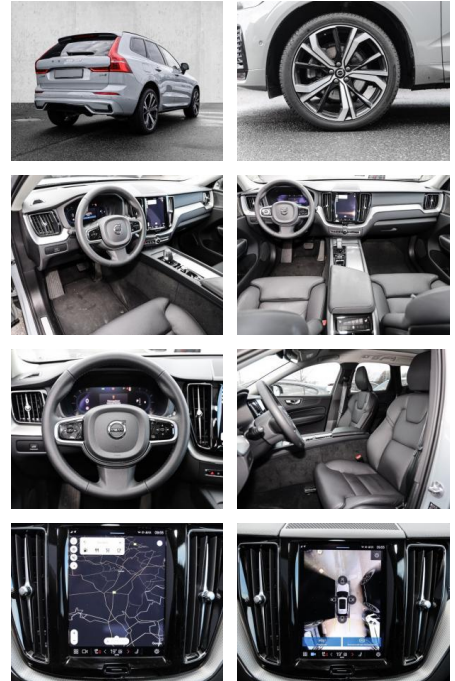

Volvo XC60 Ultimate Dark AWD B4 Diesel EU6d

MA05-2323-24 Angebotsnr.:

Erstzulassung:	Kilometer:	Farbe:	Leistung:	Kraftstoffart:
01.09.2023	15.659	Grau	145 kW / 197 PS	Diesel

PREIS
53.910 €

FINANZIERUNGSBEISPIEL

- Knieairbag
- Kindersitzbefestigung
- Anhängerstabilisierung
- Pannenset
- **Entertainment: Soundsystem**
- Radio
- USB-Anschluss
- Harman-Kardon
- Apple CarPlay
- Android Auto
- DAB
- Induktionsladen für Smartphones

Multimedia

- Radio
- el. Sitzverstellung
- Head UP Display

Komfort

- Zentralverriegelung

- Bordcomputer
- **Servolenkung**
- Zentralverriegelung
- Elektrischer Fensterheber
- Lederausstattung
- Sitzheizung
- Elektrische Aussenspiegel
- Teilbare Rucksitzlehne
- Tempomat
- Standheizung
- Multifunktionslenkrad
- Keyless Go Startfunktion
- Elektrische Sitze
- Innenspiegel autom. abblendbar
- Mittelarmlehne
- Innenraumfilter
- Lenksäule einstellbar
- ParkDistanceControl vorne und hinten
- Elektrische Heckklappe
- Keyless Entry
- Memory Sitze