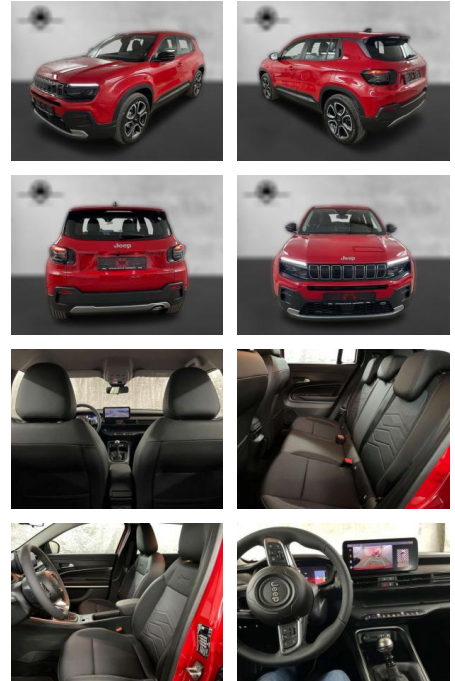

Jeep Avenger 1.2 GSE LED NAVI KAMERA DAB

AP38-2173310 **Angebotsnr.:**

Erstzulassung:	Kilometer:	Farbe:	Leistung:	Kraftstoffart:	Verbr. komb.	CO2-Emission	CO2-Klasse (WLTP)
01.09.2023	17.800	Rot	74 kW / 101 PS	Benzin	5,8 l/100km	131 g/km	D

Ausstattung

Sicherheit

- Anti-Blockiersystem ABS

Multimedia

- Radio

Weiteres

- Fahrzeug-Nr. für Anfragen: 2173310
- Fahrzeugstatus: Platz Klimaautomatik
- Schaltgetriebe 6-Gang Stoff anthrazit
- Kopf-Airbag-System(Sideguard)
- Navigationssystem mit Farbdisplay
- Rückfahrkamera LED-Scheinwerfer
- Sitzheizung vorn Tempomat (Geschwindigkeits-Regelanlage) Licht & Regensensor Auffahrwarnsystem PDC (Park-Distance-Control) vorn + hinten
- Bordcomputer ABS(Antiblockiersystem)
- Telefon Freisprecheinrichtung (Bluetooth) HAL(Nebelscheinwerfer vorne)
- MAL(Mittelarmlehne) Kopfstützen 5

- beheizt Servolenkung Alu-Felgen
- Multilenkradbedienung Heckklappe elek. öffnend & schließend
- Zentralverriegelung mit Fernbedienung
- Volldigitales Fahrzeuginformations-Center mit individuell konfigurierbarem 10
- 25 -TFT -Farbdisplay ParkView
- Rückfahrkamera mit Dronenansicht
- Uconnect Smartouch mit 10
- 25 -Touchscreen mit Apple CarPlay und Android Auto
- Induktive Ladestation
- ZUBEHÖRANGABEN OHNE GEWÄHR
- Änderungen
- Zwischenverkauf vorbehalten
- und Zubehör
- Besuchen Sie bitte unseren Shop bei eBay: <http://stores.ebay.de/autohaus-prahst-gmbh>
- Bitte beachten Sie auch folgendes: Finanzierung auch ohne Anzahlung zu Top