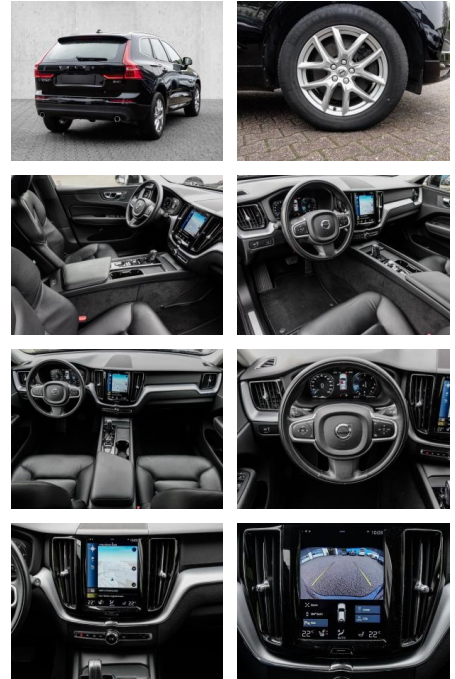

## Volvo XC60 Momentum Pro AWD B4 Diesel EU6d

MA05-wu2284-Angebotsnr.:

Erstzulassung:	Kilometer:	Farbe:	Leistung:	Kraftstoffart:
01.11.2020	68.190	Schwarz	145 kW / 197 PS	Diesel

**PREIS**  
**35.890 €**

### Multimedia

- Radio
- el. Sitzverstellung
- Navigation mit Bildschirm
- MP3 Anschluss
- Bluetooth