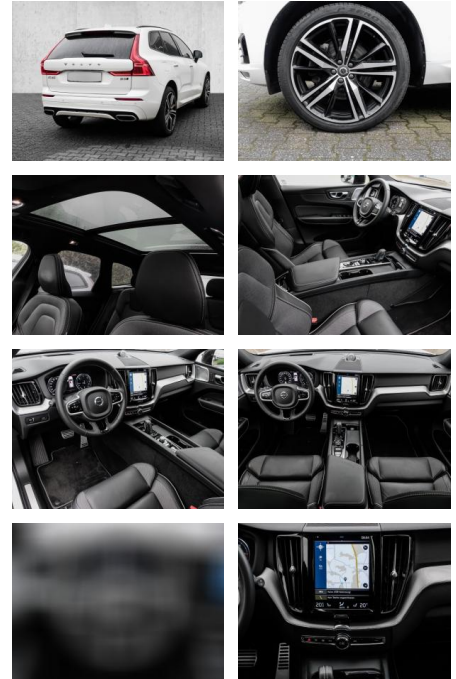

Volvo XC60 R Design AWD B5 Diesel EU6d Allrad

MA05-wu2280-Angebotsnr.:

Erstzulassung:	Kilometer:	Farbe:	Leistung:	Kraftstoffart:
01.12.2020	45.876	Weiß	173 kW / 235 PS	Diesel

PREIS
43.610 €

FINANZIERUNGSBEISPIEL