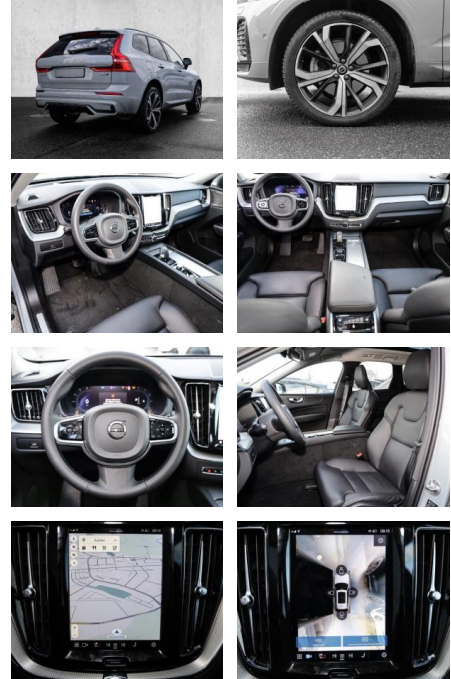

Volvo XC60 Ultimate Dark AWD B4 Diesel EU6d

MA05-2336-24 Angebotsnr.:

Erstzulassung:	Kilometer:	Farbe:	Leistung:	Kraftstoffart:
01.09.2023	23.231	Grau	145 kW / 197 PS	Diesel

PREIS
52.280 €

FINANZIERUNGSBEISPIEL
 Laufzeit: 72 Monate Anzahlung: 25 %
 Basis-Finanzierung:* Mtl. Rate:
 Zielraten-Finanzierung:** **454 €**

- Knieairbag
- Kindersitzbefestigung
- Anhängerstabilisierung
- Pannenset
- **Entertainment: Soundsystem**
- Radio
- USB-Anschluss
- Harman-Kardon
- Apple CarPlay
- Android Auto
- DAB
- Induktionsladen für Smartphones

Multimedia

- Radio
- el. Sitzverstellung
- Head UP Display

Komfort

- Zentralverriegelung

- Bordcomputer
- **Servolenkung**
- Zentralverriegelung
- Elektrischer Fensterheber
- Lederausstattung
- Sitzheizung
- Elektrische Aussenspiegel
- Teilbare Rucksitzlehne
- Tempomat
- Standheizung
- Multifunktionslenkrad
- Keyless Go Startfunktion
- Elektrische Sitze
- Innenspiegel autom. abblendbar
- Mittelarmlehne
- Innenraumfilter
- Lenksäule einstellbar
- ParkDistanceControl vorne und hinten
- Elektrische Heckklappe
- Keyless Entry
- Memory Sitze