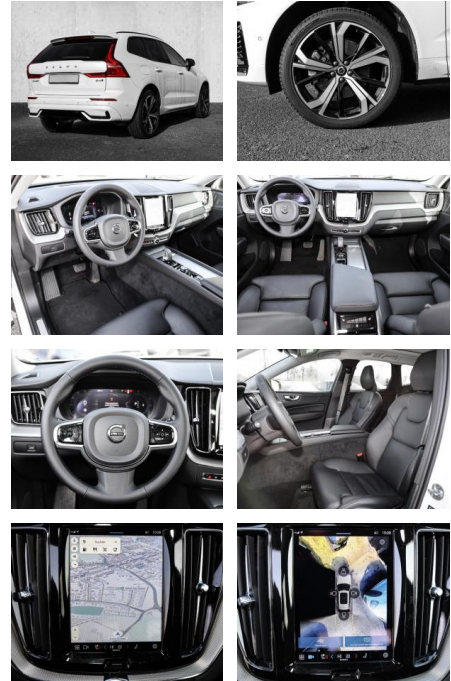

Volvo XC60 Ultimate Dark AWD B4 Diesel EU6d

MA05-2337-24 Angebotsnr.:

| Erstzulassung: | Kilometer: | Farbe: | Leistung: | Kraftstoffart: |
|----------------|------------|--------|-----------------|----------------|
| 01.09.2023 | 18.570 | Weiß | 145 kW / 197 PS | Diesel |

- Knieairbag
- Kindersitzbefestigung
- Anhängerstabilisierung
- Pannenset
- **Entertainment: Soundsystem**
- Radio
- USB-Anschluss
- Harman-Kardon
- Apple CarPlay
- Android Auto
- DAB
- Induktionsladen für Smartphones

Multimedia

- Radio
- el. Sitzverstellung
- Head UP Display

Komfort

- Zentralverriegelung

- Bordcomputer
- **Servolenkung**
- Zentralverriegelung
- Elektrischer Fensterheber
- Lederausstattung
- Sitzheizung
- Elektrische Aussenspiegel
- Teilbare Rucksitzlehne
- Tempomat
- Standheizung
- Multifunktionslenkrad
- Keyless Go Startfunktion
- Elektrische Sitze
- Innenspiegel autom. abblendbar
- Mittelarmlehne
- Innenraumfilter
- Lenksäule einstellbar
- ParkDistanceControl vorne und hinten
- Elektrische Heckklappe
- Keyless Entry
- Memory Sitze