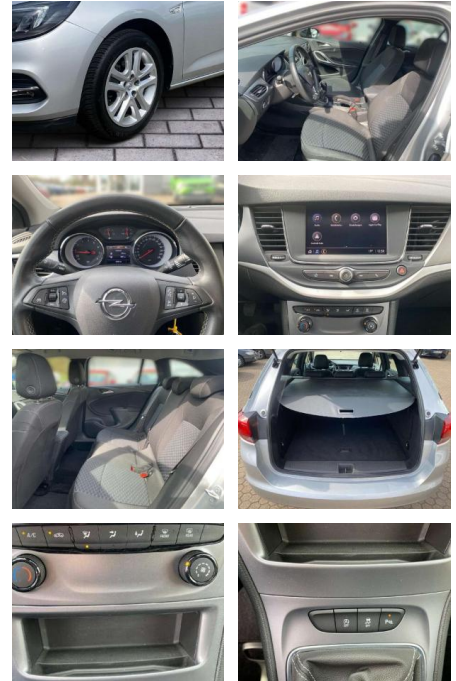

Opel Astra Business Start/Stop

JB03-8044493 Angebotsnr.:

Erstzulassung:	Kilometer:	Farbe:	Leistung:	Kraftstoffart:	Verbr. komb.	CO2-Emission	CO2-Klasse (WLTP)
01.04.2022	36.200	Grau	81 kW / 110 PS	Benzin	5,6 l/100km	128 g/km	D

- Hill Start Assist) Fahrzeugschlüssel (2) beide klappbar Fensterheber elektrisch hinten Fensterheber elektrisch vorn + hinten Gepäckraum-Abtrennung (Netz) Geschwindigkeits-Regelanlage (Tempomat) Getriebe 6-Gang Innenspiegel mit Abblendautomatik Isofix-Aufnahmen für Kindersitz an Rücksitz Karosserie: 5-türig Klimaanlage Kopf-Airbag-System Laderaumabdeckung Lenkrad mit Multifunktion Lenksäule (Lenkrad) verstellbar Leseleuchten im Fond Licht-Paket Metallic-/Mineraleffekt-Lackierung Mittelarmlehne vorn verschiebbar Modellpflege Motor 1
- 2 Ltr. - 81 kW MP3-Schnittstelle für Mobiltelefon/Handy Nebelscheinwerfer Otto-Partikelfilter (OPF) Parkpilotsystem hinten PowerFlex Bar