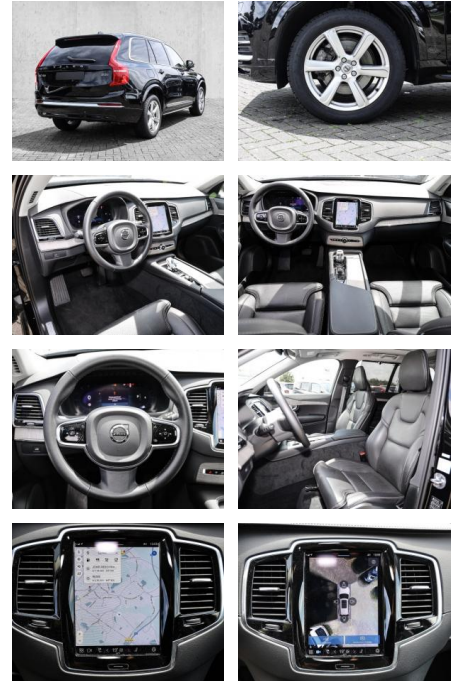

## Volvo XC90 Plus Bright AWD B5 Diesel EU6d

MA05-4940-23 Angebotsnr.:

Erstzulassung:	Kilometer:	Farbe:	Leistung:	Kraftstoffart:
01.03.2023	11.586	Schwarz	173 kW / 235 PS	Diesel

**PREIS**  
**61.550 €**

### Multimedia

- Radio
- el. Sitzverstellung
- Navigation mit Bildschirm