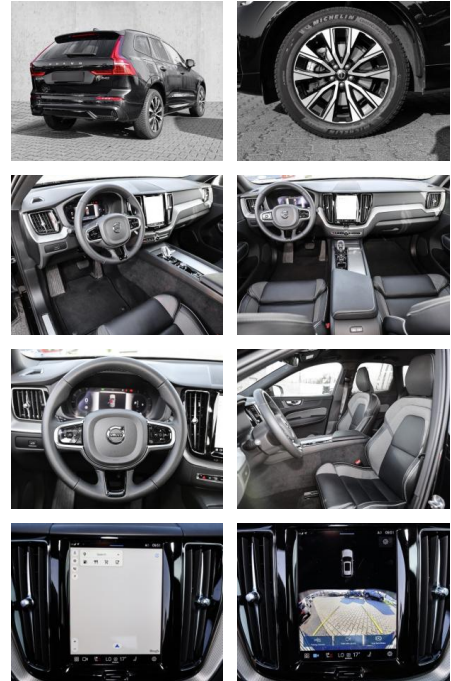

**Volvo XC60 Plus Dark AWD B4 Diesel EU6d**

MA05-2345-24 Angebotsnr.:

Erstzulassung:	Kilometer:	Farbe:	Leistung:	Kraftstoffart:
01.10.2023	17.251	Schwarz	145 kW / 197 PS	Diesel

**PREIS**  
**47.130 €**

**FINANZIERUNGSBEISPIEL**  
 Laufzeit: 72 Monate      Anzahlung: 25 %  
 Basis-Finanzierung:\*      Mtl. Rate:  
 Zielraten-Finanzierung:\*\* **409 €**

- Knieairbag
- Kindersitzbefestigung
- Anhängerstabilisierung
- Pannenset
- **Entertainment: Soundsystem**
- Radio
- USB-Anschluss
- MP3
- Apple CarPlay
- DAB
- Induktionsladen für Smartphones

**Multimedia**

- Radio
- el. Sitzverstellung
- MP3 Anschluss

**Komfort**

- Zentralverriegelung
- Bordcomputer

**Klimaautomatik**

- Servolenkung
- Zentralverriegelung
- Elektrischer Fensterheber
- Lederausstattung
- Sitzheizung
- Elektrische Aussenspiegel
- Teilbare Rucksitzlehne
- Tempomat
- Multifunktionslenkrad
- Keyless Go Startfunktion
- Elektrische Sitze
- Innenspiegel autom. abblendbar
- Mittelarmlehne
- Innenraumfilter
- Lenksäule einstellbar
- Sportsitze
- ParkDistanceControl vorne und hinten
- Elektrische Heckklappe
- Keyless Entry
- Memory Sitze