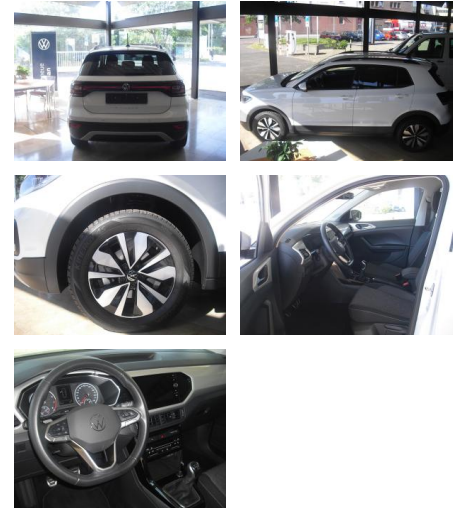

Volkswagen T-Cross 1.0 TSI Move OPF (EURO 6d)

AD34-#432

Angebotsnr.:

Erstzulassung:	Kilometer:	Farbe:	Leistung:	Kraftstoffart:
15.05.2023	17.500		81 kW / 110 PS	Benzin

PREIS
25.610 €

FINANZIERUNGSBEISPIEL

Laufzeit: 72 Monate Anzahlung: 25 %
Basis-Finanzierung:* Mtl. Rate:
Zielraten-Finanzierung:** **222 €**