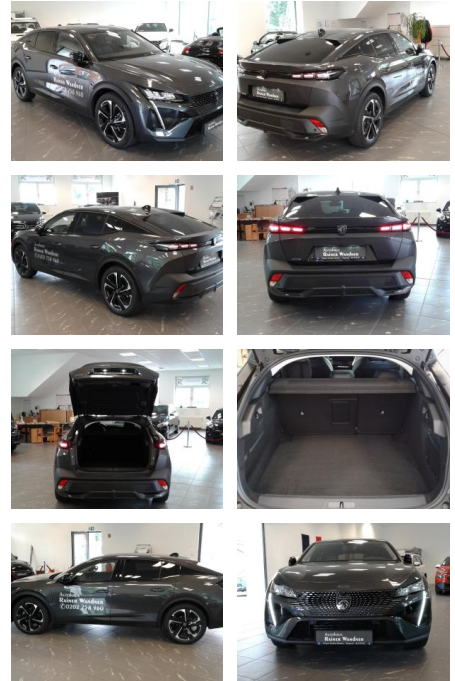

RW01-FG2404-0164130C

Erstzulassung:	Kilometer:	Farbe:	Leistung:	Kraftstoffart:
27.04.2023	6.980	Grau	96 kW / 131 PS	Benzin

PREIS
33.420 €

FINANZIERUNGSBEISPIEL
Laufzeit: 72 Monate Anzahlung: 25 %
Basis-Finanzierung:* Mtl. Rate:
Zielraten-Finanzierung:** **290 €**