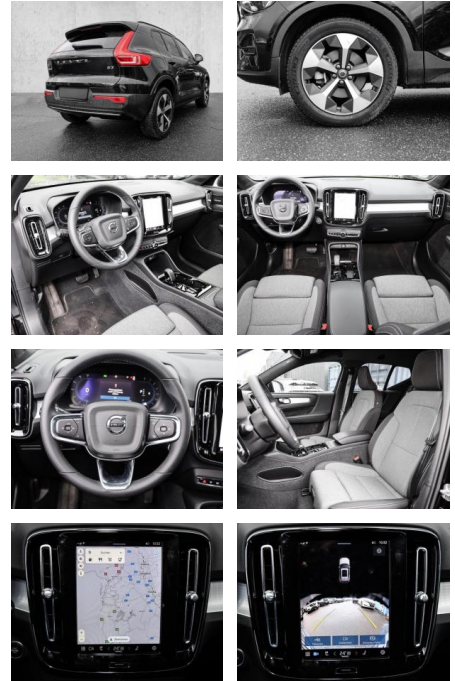

## Volvo XC40 Plus Dark 2WD B3 EU6d digitales

MA05-2452-24 Angebotsnr.:

Erstzulassung:	Kilometer:	Farbe:	Leistung:	Kraftstoffart:
01.11.2023	8.550	Schwarz	120 kW / 163 PS	Benzin

**PREIS**  
**37.860 €**

- Kindersitzbefestigung
- Anhängerstabilisierung
- Pannenset
- **Entertainment: Soundsystem**
- Radio
- USB-Anschluss
- Harman-Kardon
- Apple CarPlay
- Android Auto
- DAB
- Induktionsladen für Smartphones

### Multimedia

- Radio
- el. Sitzverstellung