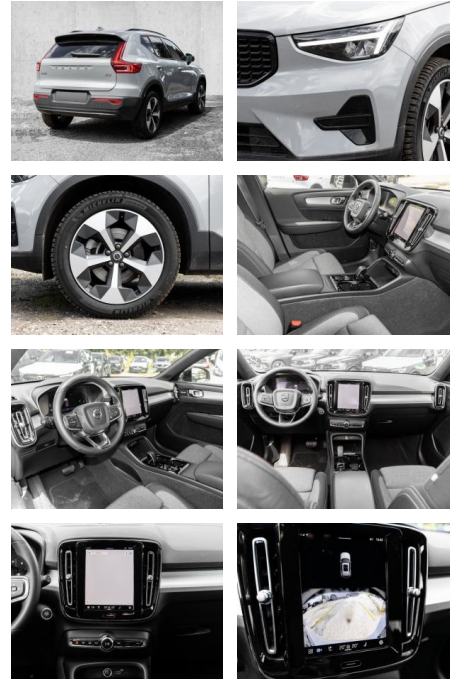

## Volvo XC40 Plus Dark 2WD B3 EU6d digitales

MA05-2476-24 Angebotsnr.:

Erstzulassung:	Kilometer:	Farbe:	Leistung:	Kraftstoffart:
01.10.2023	11.755	Grau	120 kW / 163 PS	Benzin

**PREIS**  
**37.850 €**

### Multimedia

- Radio
- el. Sitzverstellung