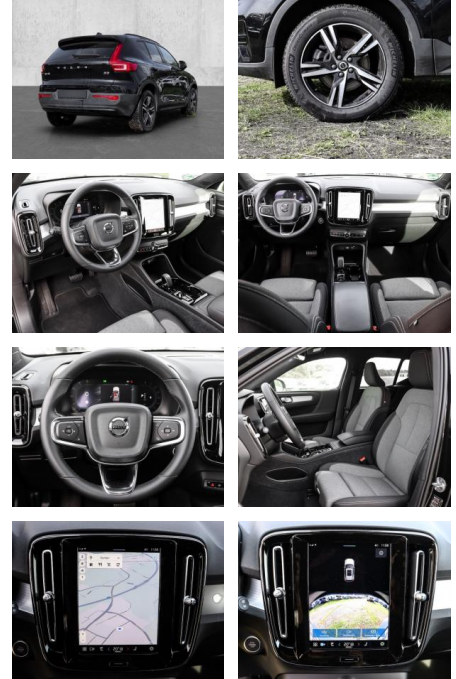

Volvo XC40 Plus Dark 2WD B3 EU6d digitales

MA05-2544-24 Angebotsnr.:

| Erstzulassung: | Kilometer: | Farbe: | Leistung: | Kraftstoffart: |
|----------------|------------|---------|-----------------|----------------|
| 01.11.2023 | 20.141 | Schwarz | 120 kW / 163 PS | Benzin |

- Kindersitzbefestigung
- Anhängerstabilisierung
- Pannentkit
- **Entertainment: Soundsystem**
- Radio
- USB-Anschluss
- Harman-Kardon
- Apple CarPlay
- Android Auto
- DAB
- Induktionsladen für Smartphones

Multimedia

- Radio
- el. Sitzverstellung

Komfort

- Zentralverriegelung
- **Servolenkung**
- Zentralverriegelung

- Elektrischer Fensterheber
- Sitzheizung
- Elektrische Aussenspiegel
- Teilbare Rücksitzlehne
- Tempomat
- Multifunktionslenkrad
- Keyless Go Startfunktion
- Elektrische Sitze
- Innenspiegel autom. abblendbar
- Mittelarmlehne
- Lenksäule einstellbar
- ParkDistanceControl vorne und hinten
- Elektrische Heckklappe
- Keyless Entry
- Memory Sitze
- Ambientebeleuchtung
- Lordosenstütze
- Lederlenkrad
- Geschwindigkeitsbegrenzungsanlage
- Klimaautomatik-2-Zonen
- Funkfernbedienung