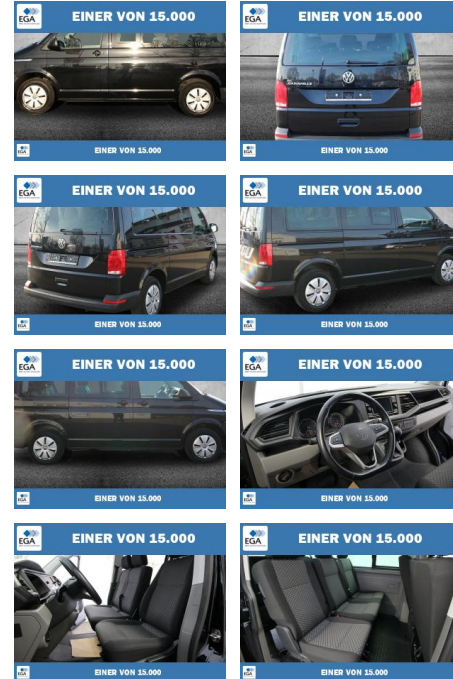

Volkswagen T6.1 Caravelle 2.0 TDI 7-DSG 9-SITZE

PW01-17702-183 Angebotsnr.:

Erstzulassung:	Kilometer:	Farbe:	Leistung:	Kraftstoffart:
01.04.2021	80.596	Schwarz	110 kW / 150 PS	Diesel

PREIS 41.260 €	FINANZIERUNGSBEISPIEL	
	Laufzeit: 72 Monate	Anzahlung: 25 %
	Basis-Finanzierung:**	Mtl. Rate:
	Zielraten-Finanzierung:**	358 €