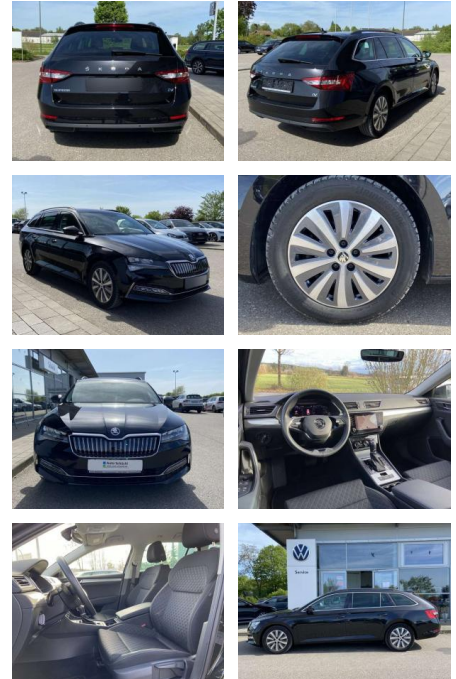

## Skoda Superb Combi 1.4 TSI DSG Ambition NAVI

SS00-011487 **Angebotsnr.:**

Erstzulassung:	Kilometer:	Farbe:	Leistung:	Kraftstoffart:
01.02.2022	43.372		160 kW / 218 PS	Benzin

**PREIS**  
**28.770 €**

**FINANZIERUNGSBEISPIEL**  
Laufzeit: 72 Monate      Anzahlung: 25 %  
Basis-Finanzierung:\*      Mtl. Rate:  
Zielraten-Finanzierung:\*\* **250 €**