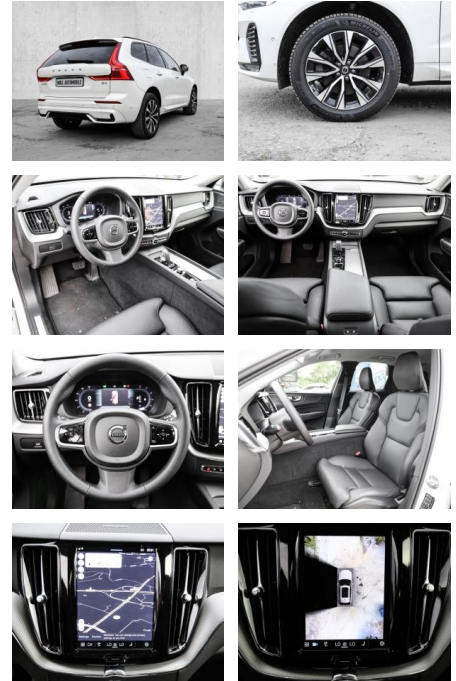

Volvo XC60 Plus Dark 2WD B4 Diesel EU6d

MA05-2385-24 Angebotsnr.:

Erstzulassung:	Kilometer:	Farbe:	Leistung:	Kraftstoffart:
01.09.2023	18.146	Weiß	145 kW / 197 PS	Diesel

PREIS
44.650 €

FINANZIERUNGSBEISPIEL
Laufzeit: 72 Monate Anzahlung: 25 %
Basis-Finanzierung:* Mtl. Rate:
Zielraten-Finanzierung:** **387 €**

- Kindersitzbefestigung
- Anhängerstabilisierung
- Pannenkitt
- **Entertainment: Soundsystem**
- Radio
- USB-Anschluss
- Harman-Kardon
- Apple CarPlay
- Android Auto
- DAB
- Induktionsladen für Smartphones

Multimedia

- Radio
- el. Sitzverstellung

Komfort

- Zentralverriegelung
- Bordcomputer
- **Servolenkung**

- Zentralverriegelung
- Elektrischer Fensterheber
- Lederausstattung
- Sitzheizung
- Elektrische Aussenspiegel
- Teilbare Rucksitzlehne
- Tempomat
- Multifunktionslenkrad
- Keyless Go Startfunktion
- Elektrische Sitze
- Innenspiegel autom. abblendbar
- Mittelarmlehne
- Innenraumfilter
- Lenksäule einstellbar
- ParkDistanceControl vorne und hinten
- Elektrische Heckklappe
- Beheizbare Frontscheibe
- Keyless Entry
- Memory Sitze
- Ambientebeleuchtung
- Lordosenstütze