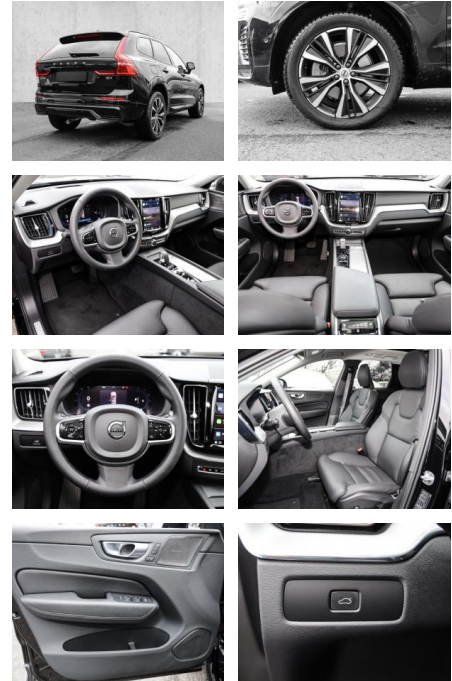

Volvo XC60 Ultimate Dark 2WD B4 Diesel EU6d

MA05-2386-24 Angebotsnr.:

Erstzulassung:	Kilometer:	Farbe:	Leistung:	Kraftstoffart:
01.09.2023	10.272	Schwarz	145 kW / 197 PS	Diesel

PREIS 53.910 €	FINANZIERUNGSBEISPIEL		* Basisfinanzierung: Anzahlung: 13.478 Euro, Laufzeit: 72 Monate, Nettodarlehen: 40.433 Euro, Gesamtbetrag: 63.602 Euro, Zinssätze: 7.71% Sollz. (gebunden), 7.99% eff. ** Zielratenfinanzierung: Anzahlung: 13.478 Euro, Laufzeit: 72 Monate, Nettodarlehen: 40.433 Euro, Zielrate: 29.651 Euro, Gesamtbetrag: 65.110 Euro, Zinssätze: 7.71% Sollz. (gebunden), 7.99% eff., Vermittlung für: Santander Consumer Bank Repräsentatives Beispiel gem. § 17 Abs. 4 PAngV. Diese Finanzierungsangebote sind Beispiele. Gerne ermitteln wir für Sie Ihr individuelles Angebot.
	Laufzeit: 72 Monate	Anzahlung: 25 %	
	Basis-Finanzierung:*	Mtl. Rate:	
	Zielraten-Finanzierung:**	468 €	

- Kindersitzbefestigung
- Anhängerstabilisierung
- Pannenset
- **Entertainment: Soundsystem**
- Radio
- USB-Anschluss
- Harman-Kardon
- Apple CarPlay
- Android Auto
- DAB
- Induktionsladen für Smartphones

Multimedia

- Radio
- el. Sitzverstellung
- Head UP Display

Komfort

- Zentralverriegelung
- Bordcomputer

Servolenkung

- Zentralverriegelung
- Elektrischer Fensterheber
- Lederausstattung
- Sitzheizung
- Elektrische Aussenspiegel
- Teilbare Ruedersitzlehne
- Tempomat
- Multifunktionslenkrad
- Keyless Go Startfunktion
- Elektrische Sitze
- Innenspiegel autom. abblendbar
- Mittelarmlehne
- Innenraumfilter
- Lenksaeule einstellbar
- ParkDistanceControl vorne und hinten
- Elektrische Heckklappe
- Keyless Entry
- Memory Sitze
- Ambientebeleuchtung
- Lordosenstütze