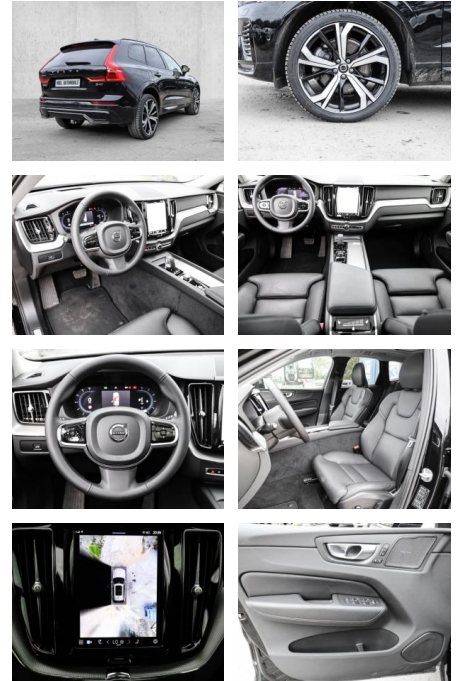

Volvo XC60 Ultimate Dark AWD B4 Diesel EU6d

MA05-2410-24 Angebotsnr.:

Erstzulassung:	Kilometer:	Farbe:	Leistung:	Kraftstoffart:
01.10.2023	24.596	Schwarz	145 kW / 197 PS	Diesel

PREIS
53.400 €

FINANZIERUNGSBEISPIEL
 Laufzeit: 72 Monate Anzahlung: 25 %
 Basis-Finanzierung:* Mtl. Rate:
 Zielraten-Finanzierung:** **463 €**

- Knieairbag
- Kindersitzbefestigung
- Anhängerstabilisierung
- Pannenkitt
- **Entertainment: Soundsystem**
- Radio
- USB-Anschluss
- Harman-Kardon
- Apple CarPlay
- Android Auto
- DAB
- Induktionsladen für Smartphones

Multimedia

- Radio
- el. Sitzverstellung
- Head UP Display

Komfort

- Zentralverriegelung

- Bordcomputer
- **Servolenkung**
- Zentralverriegelung
- Elektrischer Fensterheber
- Lederausstattung
- Sitzheizung
- Elektrische Aussenspiegel
- Teilbare Rucksitzlehne
- Tempomat
- Standheizung
- Multifunktionslenkrad
- Keyless Go Startfunktion
- Elektrische Sitze
- Innenspiegel autom. abblendbar
- Mittelarmlehne
- Innenraumfilter
- Lenksaeule einstellbar
- ParkDistanceControl vorne und hinten
- Elektrische Heckklappe
- Keyless Entry
- Memory Sitze