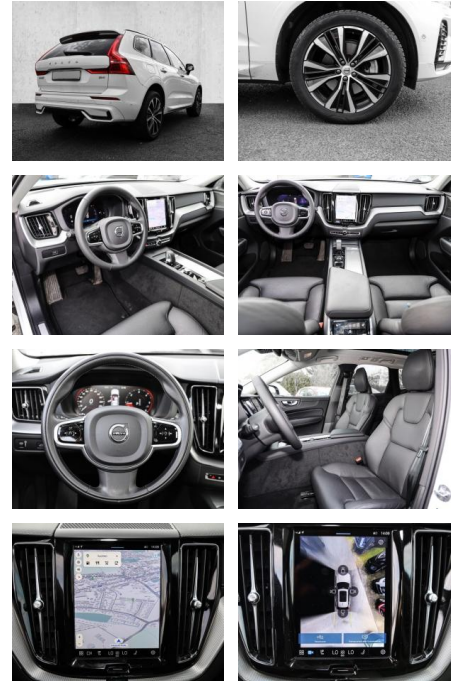

Volvo XC60 Ultimate Dark 2WD B4 Diesel EU6d

MA05-2421-24 Angebotsnr.:

Erstzulassung:	Kilometer:	Farbe:	Leistung:	Kraftstoffart:
01.09.2023	23.010	Weiß	145 kW / 197 PS	Diesel

PREIS
52.280 €

FINANZIERUNGSBEISPIEL

Multimedia

- Radio
- el. Sitzverstellung
- Head UP Display

Komfort

- Zentralverriegelung
- Bordcomputer

Servolenkung

- Zentralverriegelung
- Elektrischer Fensterheber
- Lederausstattung
- Sitzheizung
- Elektrische Aussenspiegel
- Teilbare Ruedesitzlehne
- Tempomat
- Multifunktionslenkrad
- Keyless Go Startfunktion
- Elektrische Sitze
- Innenspiegel autom. abblendbar
- Mittelarmlehne
- Innenraumfilter
- Lenksaeule einstellbar
- ParkDistanceControl vorne und hinten
- Elektrische Heckklappe
- Keyless Entry
- Memory Sitze
- Ambientebeleuchtung
- Lordosenstütze