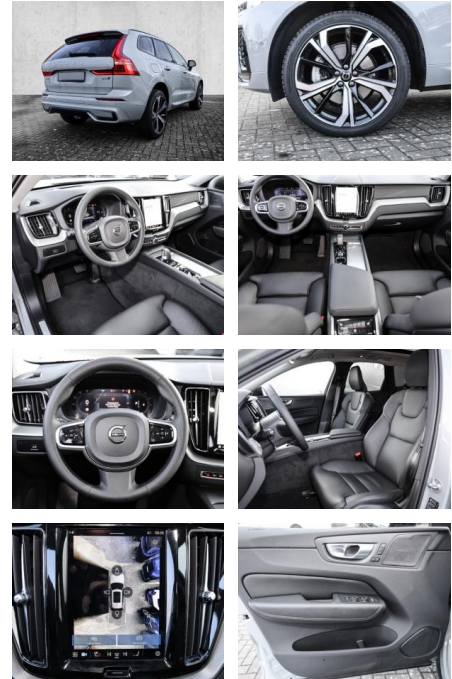

**Volvo XC60 Ultimate Dark AWD B4 Diesel EU6d**

MA05-2422-24 Angebotsnr.:

Erstzulassung:	Kilometer:	Farbe:	Leistung:	Kraftstoffart:
01.09.2023	19.672	Grau	145 kW / 197 PS	Diesel

<b>PREIS</b> <b>53.910 €</b>	<b>FINANZIERUNGSBEISPIEL</b>		* Basisfinanzierung: Anzahlung: 13.478 Euro, Laufzeit: 72 Monate, Nettodarlehen: 40.433 Euro, Gesamtbetrag: 63.602 Euro, Zinssätze: 7.71% Sollz. (gebunden), 7.99% eff. ** Zielratenfinanzierung: Anzahlung: 13.478 Euro, Laufzeit: 72 Monate, Nettodarlehen: 40.433 Euro, Zielrate: 29.651 Euro, Gesamtbetrag: 65.110 Euro, Zinssätze: 7.71% Sollz. (gebunden), 7.99% eff.,  Vermittlung für: Santander Consumer Bank Repräsentatives Beispiel gem. § 17 Abs. 4 PAngV. Diese Finanzierungsangebote sind Beispiele. Gerne ermitteln wir für Sie Ihr individuelles Angebot.
	Laufzeit: 72 Monate	Anzahlung: 25 %	
	Basis-Finanzierung:*	Mtl. Rate:	
	Zielraten-Finanzierung:**	<b>468 €</b>	

- Knieairbag
- Kindersitzbefestigung
- Anhängerstabilisierung
- Pannenset
- **Entertainment: Soundsystem**
- Radio
- USB-Anschluss
- Harman-Kardon
- Apple CarPlay
- Android Auto
- DAB
- Induktionsladen für Smartphones

**Multimedia**

- Radio
- el. Sitzverstellung
- Head UP Display

**Komfort**

- Zentralverriegelung

- Bordcomputer
- **Servolenkung**
- Zentralverriegelung
- Elektrischer Fensterheber
- Lederausstattung
- Sitzheizung
- Elektrische Aussenspiegel
- Teilbare Rucksitzlehne
- Tempomat
- Standheizung
- Multifunktionslenkrad
- Keyless Go Startfunktion
- Elektrische Sitze
- Innenspiegel autom. abblendbar
- Mittelarmlehne
- Innenraumfilter
- Lenksäule einstellbar
- ParkDistanceControl vorne und hinten
- Elektrische Heckklappe
- Keyless Entry
- Memory Sitze