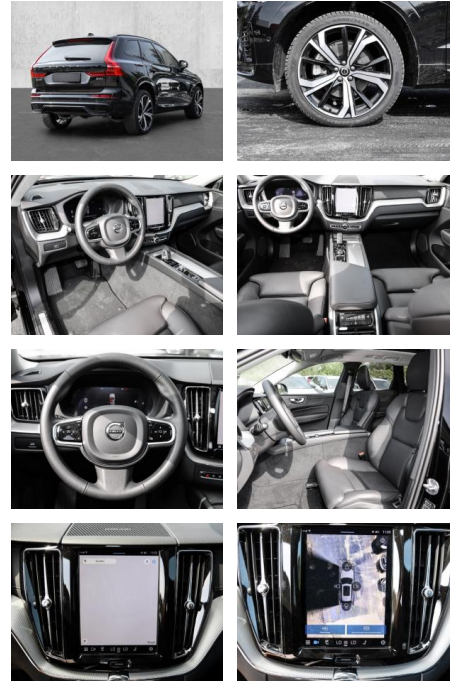

Volvo XC60 Ultimate Dark AWD B4 Diesel EU6d

MA05-2423-24 Angebotsnr.:

Erstzulassung:	Kilometer:	Farbe:	Leistung:	Kraftstoffart:
01.10.2023	11.528	Schwarz	145 kW / 197 PS	Diesel

PREIS 53.910 €	FINANZIERUNGSBEISPIEL	
	Laufzeit: 72 Monate	Anzahlung: 25 %
	Basis-Finanzierung:*	Mtl. Rate:
	Zielraten-Finanzierung:**	468 €

- Knieairbag
- Kindersitzbefestigung
- Anhängerstabilisierung
- Pannenset
- **Entertainment: Soundsystem**
- Radio
- USB-Anschluss
- Harman-Kardon
- Apple CarPlay
- Android Auto
- DAB
- Induktionsladen für Smartphones

Multimedia

- Radio
- el. Sitzverstellung
- Head UP Display

Komfort

- Zentralverriegelung

- Bordcomputer
- **Servolenkung**
- Zentralverriegelung
- Elektrischer Fensterheber
- Lederausstattung
- Sitzheizung
- Elektrische Aussenspiegel
- Teilbare Rucksitzlehne
- Tempomat
- Standheizung
- Multifunktionslenkrad
- Keyless Go Startfunktion
- Elektrische Sitze
- Innenspiegel autom. abblendbar
- Mittelarmlehne
- Innenraumfilter
- Lenksäule einstellbar
- ParkDistanceControl vorne und hinten
- Elektrische Heckklappe
- Keyless Entry
- Memory Sitze