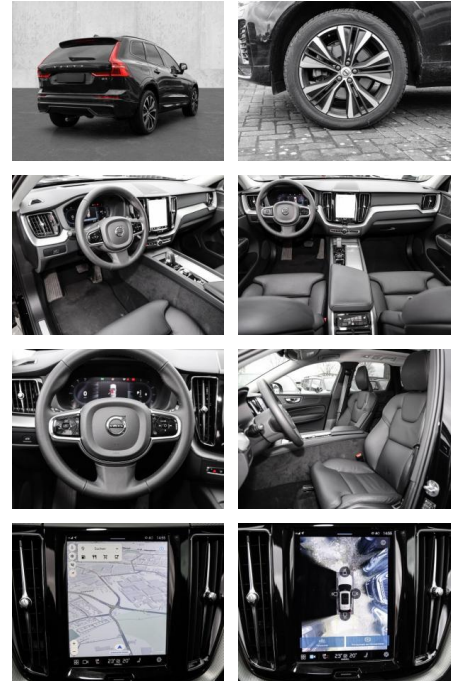

Volvo XC60 Ultimate Dark 2WD B4 Diesel EU6d

MA05-2453-24 Angebotsnr.:

| Erstzulassung: | Kilometer: | Farbe: | Leistung: | Kraftstoffart: |
|----------------|------------|---------|-----------------|----------------|
| 01.09.2023 | 23.674 | Schwarz | 145 kW / 197 PS | Diesel |

Multimedia

- Radio
- el. Sitzverstellung
- Head UP Display

Komfort

- Zentralverriegelung
- Bordcomputer

Servolenkung

- Zentralverriegelung
- Elektrischer Fensterheber
- Lederausstattung
- Sitzheizung
- Elektrische Aussenspiegel
- Teilbare Ruedersitzlehne
- Tempomat
- Multifunktionslenkrad
- Keyless Go Startfunktion
- Elektrische Sitze
- Innenspiegel autom. abblendbar
- Mittelarmlehne
- Innenraumfilter
- Lenksaeule einstellbar
- ParkDistanceControl vorne und hinten
- Elektrische Heckklappe
- Keyless Entry
- Memory Sitze
- Ambientebeleuchtung
- Lordosenstütze