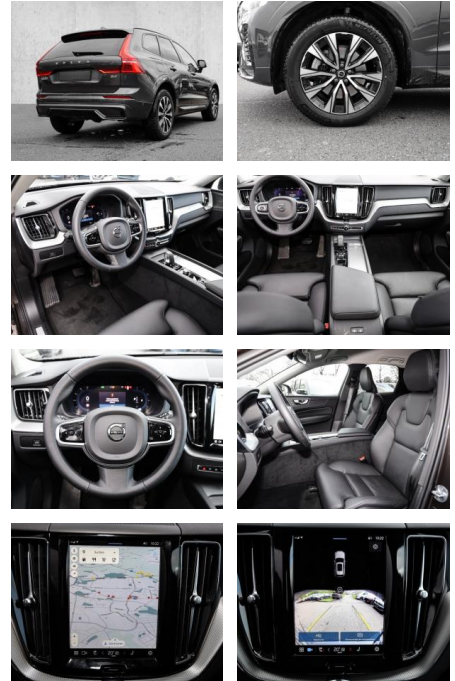

Volvo XC60 Plus Dark 2WD B4 Diesel EU6d

MA05-2431-24 Angebotsnr.:

Erstzulassung:	Kilometer:	Farbe:	Leistung:	Kraftstoffart:
01.10.2023	15.664	Grau	145 kW / 197 PS	Diesel

PREIS
47.130 €

FINANZIERUNGSBEISPIEL
Laufzeit: 72 Monate   Anzahlung: 25 %
Basis-Finanzierung:*   Mtl. Rate:
Zielraten-Finanzierung:** **409 €**

* Basisfinanzierung: Anzahlung: 11.783 Euro, Laufzeit: 72 Monate, Nettodarlehen: 35.348 Euro, Gesamtbetrag: 55.603 Euro, Zinssätze: 7.71% Sollz. (gebunden), 7.99% eff.
** Zielratenfinanzierung: Anzahlung: 11.783 Euro, Laufzeit: 72 Monate, Nettodarlehen: 35.348 Euro, Zielrate: 25.922 Euro, Gesamtbetrag: 56.921 Euro, Zinssätze: 7.71% Sollz. (gebunden), 7.99% eff.,
Vermittlung für: Santander Consumer Bank
Repräsentatives Beispiel gem. § 17 Abs. 4 PAngV. Diese Finanzierungsangebote sind Beispiele. Gerne ermitteln wir für Sie Ihr individuelles Angebot.

Ausstattung

Sicherheit

- PDC Park Distance Control hinten
- Anti-Blockiersystem ABS
- Antischlupfregelung ASC+T
- elektronische Stabilitätskontrolle (ESP / DSP)
- Servolenkung
- Regensensor
- Wegfahrsperre
- Kindersitzbefestigung
- PDC Park Distance Control vorne
- **ABS**
- Airbag
- Beifahrer-Airbag
- Wegfahrsperre
- Seitenairbags
- ESP
- Reifendruckkontrolle
- Traktionskontrolle
- Kopfairbag
- Knieairbag

- Kindersitzbefestigung
- Anhängerstabilisierung
- Pannentkit
- **Entertainment: Soundsystem**
- Radio
- USB-Anschluss
- Harman-Kardon
- Apple CarPlay
- Android Auto
- DAB
- Induktionsladen für Smartphones

Multimedia

- Radio
- el. Sitzverstellung

Komfort

- Zentralverriegelung
- Bordcomputer
- **Servolenkung**

- Zentralverriegelung
- Elektrischer Fensterheber
- Lederausstattung
- Sitzheizung
- Elektrische Aussenspiegel
- Teilbare Ruecksitzlehne
- Tempomat
- Multifunktionslenkrad
- Keyless Go Startfunktion
- Elektrische Sitze
- Innenspiegel autom. abblendbar
- Mittelarmlehne
- Innenraumfilter
- Lenksaeule einstellbar
- ParkDistanceControl vorne und hinten
- Elektrische Heckklappe
- Beheizbare Frontscheibe
- Keyless Entry
- Memory Sitze
- Ambientebeleuchtung
- Lordosenstütze

STÄNDIG ÜBER 15.000 FAHRZEUGE IM BESTAND!