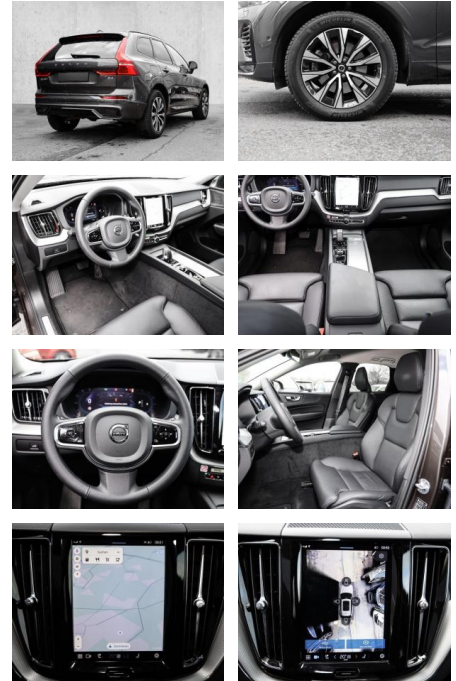

Volvo XC60 Plus Dark 2WD B4 Diesel EU6d

MA05-2435-24 Angebotsnr.: